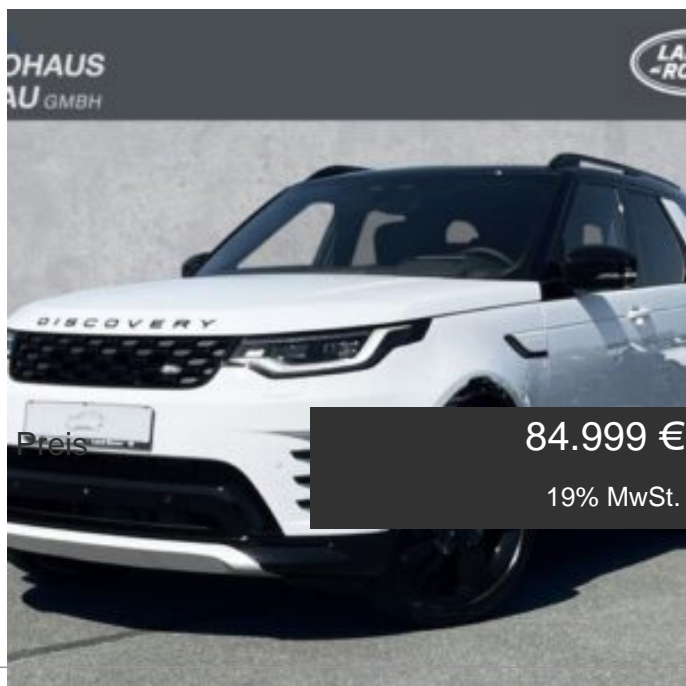

# Land Rover Discovery 5 Dynamic HSE D300

## AWD 7S.+Massage

### Details

Typ	Pkw
HU	06/2025
Leistung	221 KW / 300 PS
Laufleistung	5.000 km
Kraftstoff	Diesel
Anzahl Sitze	7
Anzahl Türen	4/5
Getriebe	Automatik
Erstzulassung	06/2024
Farbe außen	Fuji White
Innenbereich	Vollleder