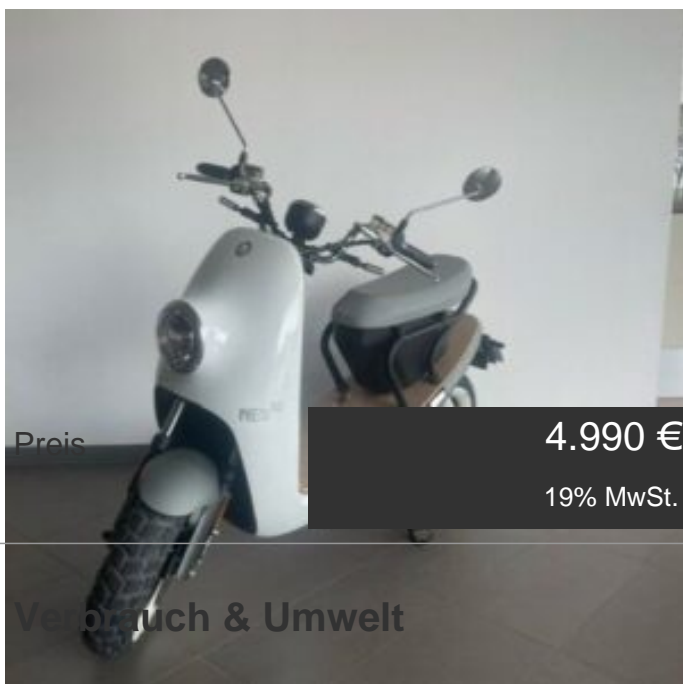

Andere NES 10 ABS uvm. Scheckheft HUAU

neu

Details

Preis

4.990 €

19% MwSt.

Verbrauch & Umwelt

Kraftstoffverbrauch innerorts: 0.0 l/100 km
Kraftstoffverbrauch außerorts: 0.0 l/100 km
Kraftstoffverbrauch kombiniert: 0.0 l/100 km
CO²-Emissionen kombiniert: ca.: 0.0 g/km
Emissionsklasse:
Umweltplakette:

Typ	Motorrad
Leistung	4 KW / 5 PS
Laufleistung	54 km
Kraftstoff	Elektro
Getriebe	Automatik
Erstzulassung	08/2023
Farbe außen	Weiss

Ausstattung

- ABS

- Scheckheftgepflegt

- HU neu

Fahrzeugbeschreibung

Kontakt

Autohaus Löbau GmbH
An der Hohle 15
02708 Löbau

Tel.: 03585 47950
E-Mail:
michael.boehm@autohaus-loebau.fsoc.de

Andere NES 10 ABS uvm. Scheckheft HUAU

neu

- Geschwindigkeit: 90 Km/h, Reichweite bis zu 80 km, LED-Beleuchtung, LCD-Display, On-Board-Diagnose (OBD), USB-Ladebuchse für Smartphone etc., Max. Zuladung: 248 Kg, Zulassung für 2 Personen, Ladezeit: 3-4,5 Stunden, Gewicht: 98 Kg - - - Trotz sorgfältiger Prüfung aller Angaben sind Eingabefehler nicht ausgeschlossen! Dem zufolge: Alle Angaben ohne Gewähr! Zwischenverkauf vorbehalten! Bei Interesse an diesem Fahrzeug wenden Sie sich bitte an Herrn Axel Kirchhoff Tel.: 03585 / 47 95 22 ? - - Keine Haftung für Druck- und Schreibfehler. Irrtümer bei diesem Fahrzeugkauf sind ausdrücklich vorbehalten. Die Fahrzeugbeschreibung dient lediglich der allgemeinen Identifizierung des Fahrzeugs und stellt keine Gewährleistung im kaufrechtlichen Sinne dar. Ausschlaggebend sind einzig und allein die Beschreibung und Vereinbarungen in der Auftragsbestätigung oder im Kaufvertrag. Diese müssen vom Käufer vor dem Kaufvertrag überprüft und bestätigt werden. Spätere Reklamationen können nicht berücksichtigt und anerkannt werden. - ? - - quality by dotzilla